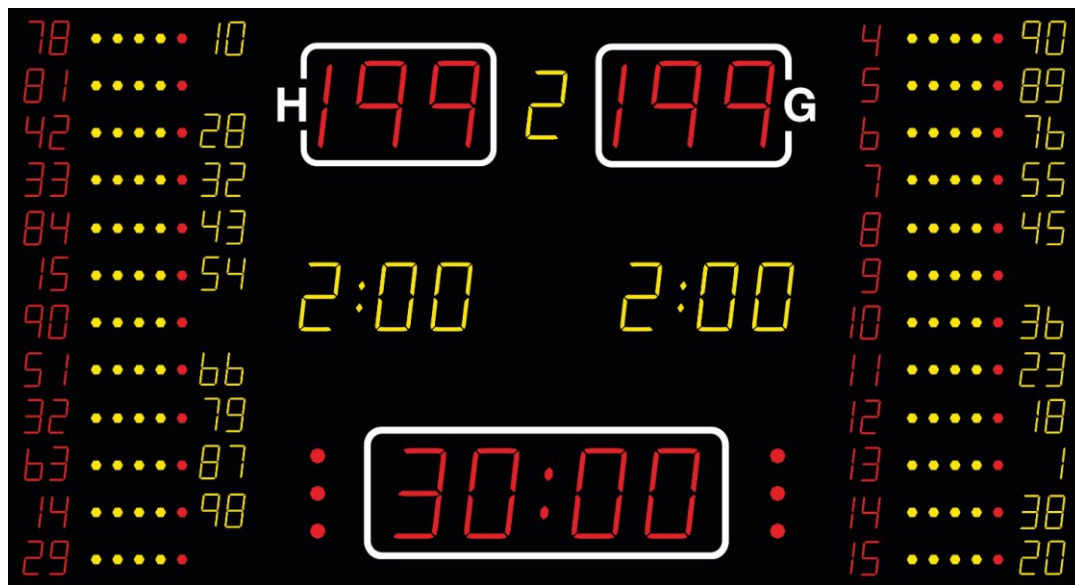

Новые модели 2018 года

NA 2655

NAUTRONIC
SCOREBOARD SYSTEM

УПРАВЛЕНИЕ NAUCON-1000

- большой цветной дисплей
- русскоязычный интерфейс
- обновление ПО бесплатно
- синхронизирует 8 устройств
- 12 часов работы от батарей

19 игровых видов спорта для закрытых спортивных залов. Элементы индикации: SMD светодиоды высокой четкости красного и желтого свечения. Рама из анодированного дюралюминиевого профиля, противоударные акриловые панели черного цвета с односторонней светопроводимостью (DIN 18032-3). Комфортная читаемость табло 170° во всех плоскостях на максимальной дистанции 150 м. Управление NAUCON-1000 (в комплекте), кабельная/беспроводная схема синхронизации.

Технические данные:

Высота символов:	
Счет игры (199-199)	: 260 мм красные цифры;
Время игры (99:59)	: 260 мм красные цифры;
Номер периода (9)	: 210 мм желтые цифры;
Индивидуальный номер игрока	: 80 мм красные цифры;
Индивидуальная статистика (99)	: 80 мм желтые цифры;
Персональные фолы игрока	: желтые и красные точки;
Тайм ауты	: красные точки;
Пенальти/Командные фолы (9:59)	: 210 мм желтые цифры;
Габариты	: 3000 x 1350 x 80 мм;
Вес	: Нетто = 65 кг;
Электропитание	: 220V/50Гц;
Энергопотребление (ном./макс.)	: 158/475 Вт;
Гарантия	: 24 мес.

Также доступна новая модель
с меньшей высотой цифр

NA 2155

250 cm

Обе модели доступны с
с текстовой строкой.

NA 2155T / NA 2655T

250 / 300 cm

www.nautronic.ru

NAUTRONIC
SCOREBOARD SYSTEM