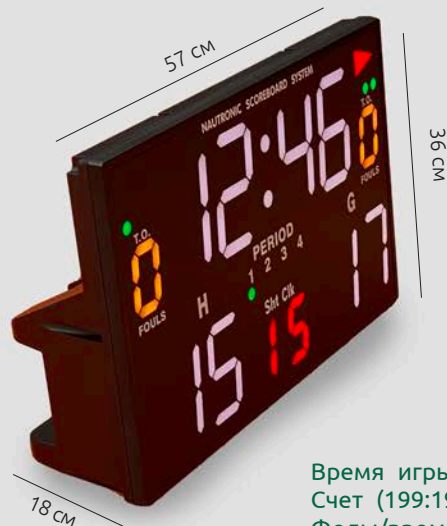

Управление смартфоном

Встроенная панель управления

Пульт ДУ

НАСТОЛЬНОЕ ТАБЛО NB1400

МУЛЬТИСПОРТИВНОЕ
МНОГОФУНКЦИОНАЛЬНОЕ
ТАБЛО

Легкое, портативное
и простое в
управлении

NAUTRONIC
SCOREBOARD SYSTEM

Характеристики

- Габаритные размеры: 57(ш) x 36 (в) x 18 (г) см
- Вес: 7,2 кг (с установленными АКБ)
- Может использоваться в помещении и на улице (не в дождь)
- 4 уровня яркости
- 8 предустановленных видов спорта
- Время работы от АКБ: 6 часов
- Блок питания входит в комплект поставки
- Пульт ДУ входит в комплект поставки
- Возможность подключения выносных счетчиков времени атаки
- Возможность управления с смартфона
- Простое в управлении

Время игры (99:59): 13 см
Счет (199:199): 11 см
Фолы/время атаки: 7,5 см

Настольное табло NB1400 легкое и простое в использовании. Эта модель может использоваться для нескольких видов спорта, а так же имеет режимы таймера, секундомера и часов.

Табло может управляться с смартфона/планшета, встроенной панели управления и пульта ДУ.

Поддерживаемые виды спорта:

Баскетбол, каратэ, гандбол, волейбол, бадминтон, настольный теннис, большой теннис, бокс, борьба, падел-теннис